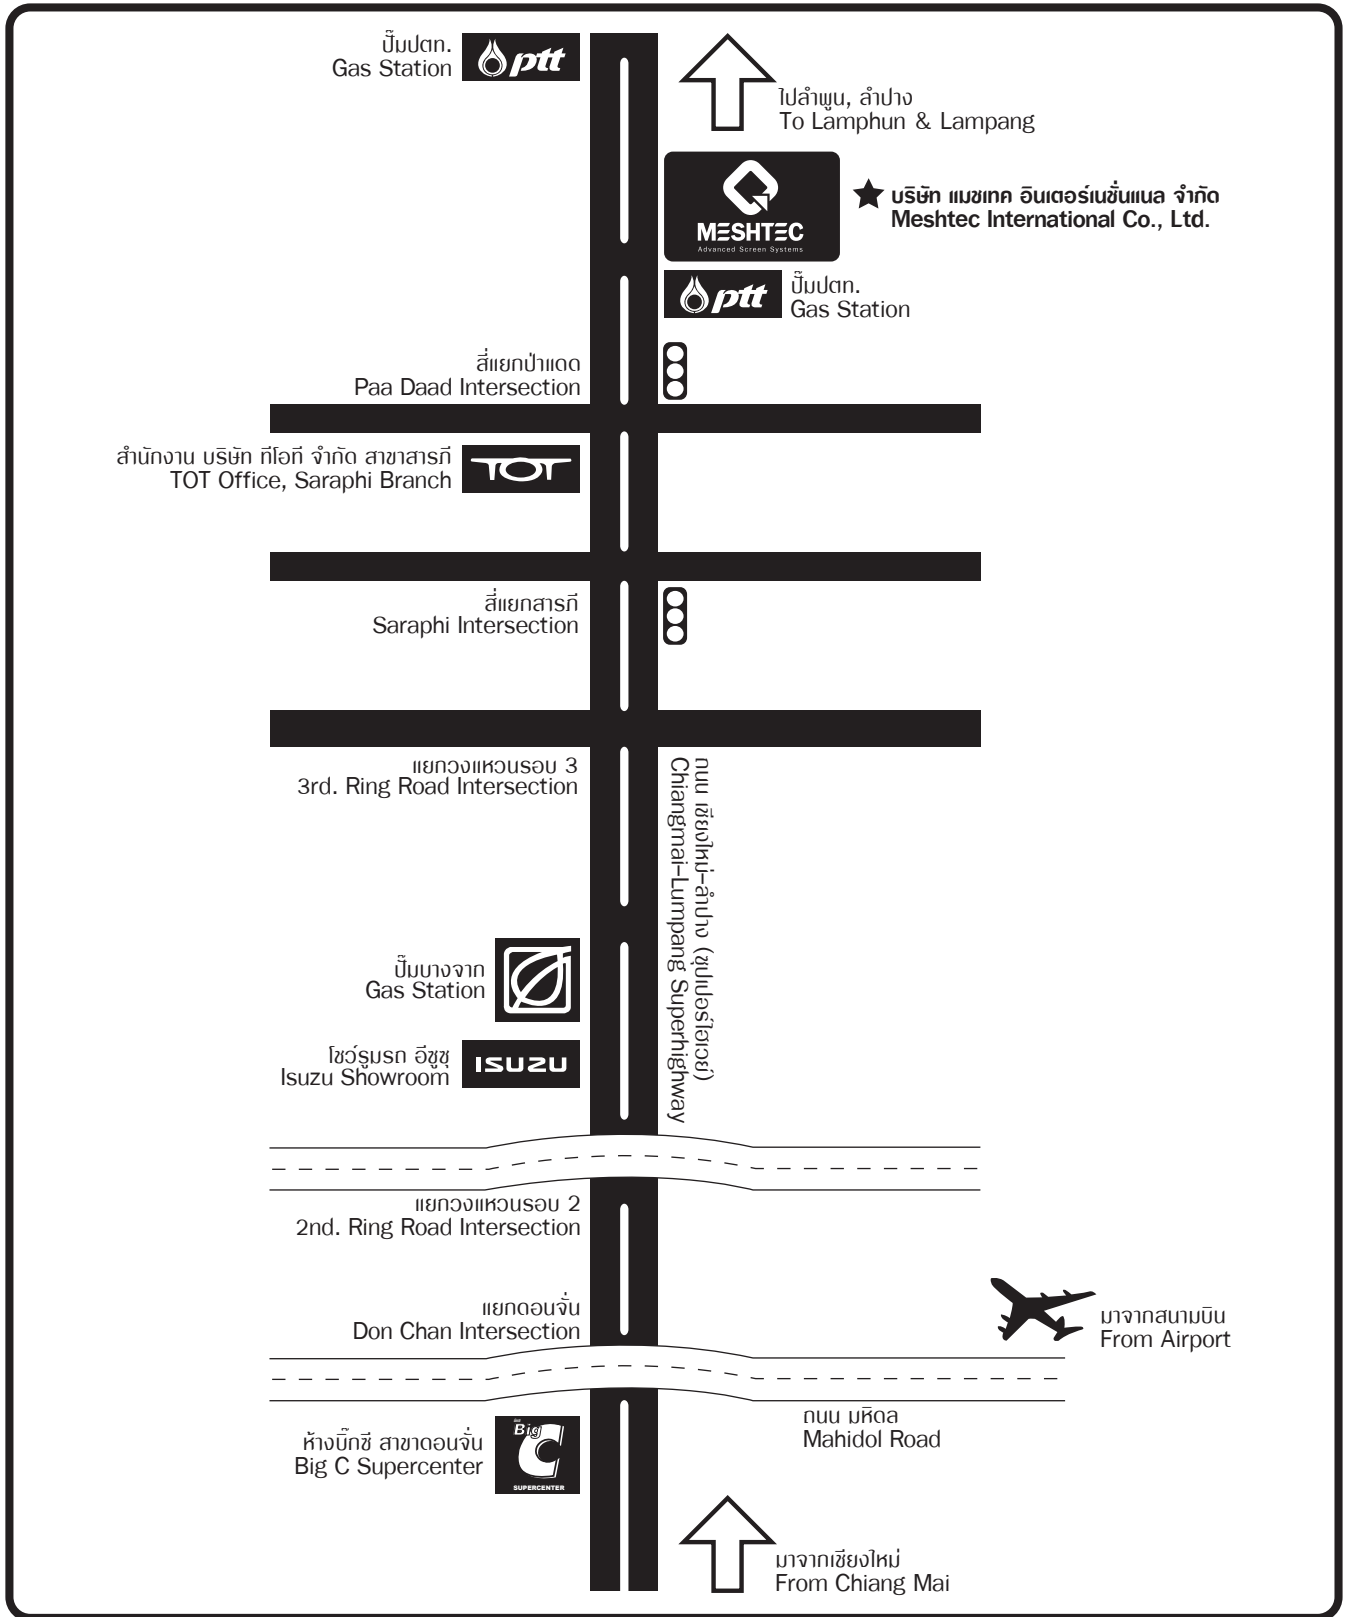

MESHTEC
Advanced Screen Systems

แผนที่บริษัท แมชเทค อินเตอร์เนชั่นแนล จำกัด Meshtec International Co., Ltd. Map

*** ระยะทางจากสนามบินเชียงใหม่ประมาณ 18 กิโลเมตร

บริษัท แมชเทค อินเตอร์เนชั่นแนล จำกัด
168 หมู่ 3 ถนนเชียงใหม่-ลำปาง
ต.สารภี อ.สารภี จ.เชียงใหม่ 50140